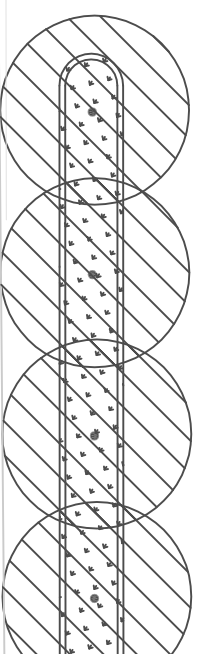

Ny trappe

Hals Kommune **RAMBØLL**
Byforsknelse i Vester Hassing

Ny trappe til sti

1:200

2004-02-25 / MLE