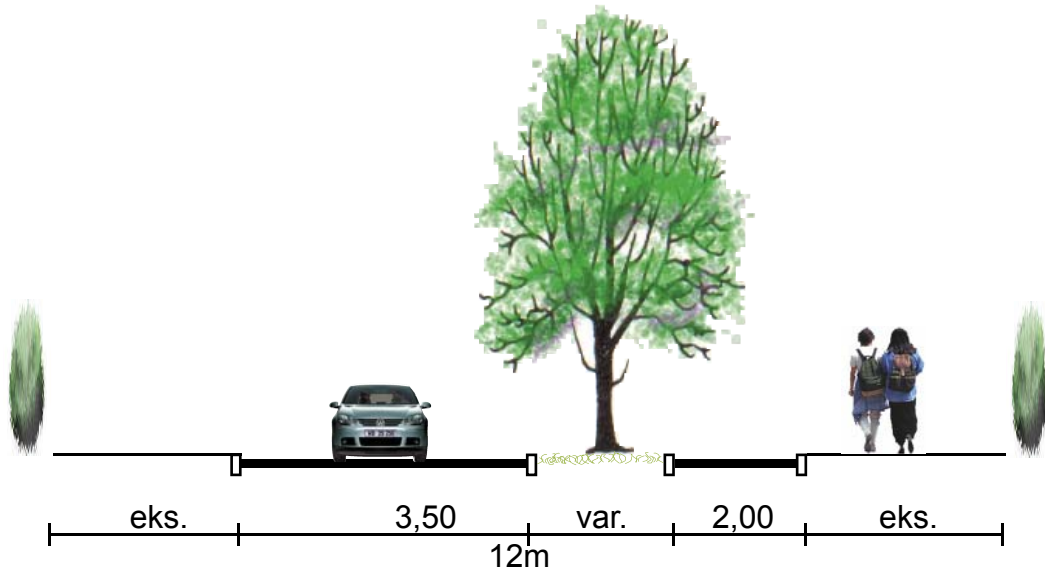

Eksisterende
fortov/rabat

Kørebane

Sidehelle

Cykelbane

Eksisterende
fortov/rabat

Hals Kommune

Idéskitse for Halsvej i Vester Hassing

Sidehelle

Mål 1:100

06.01.2004

RAMBØLL NYVIG/mro