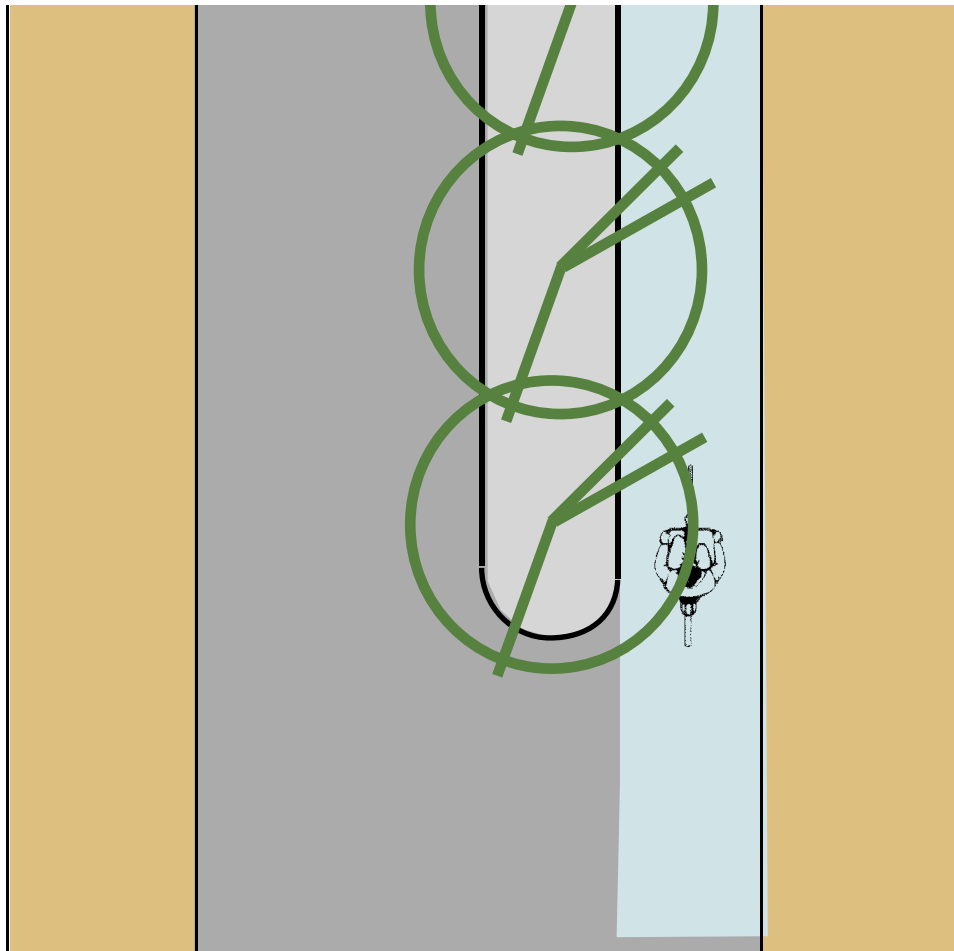

Eksisterende
fortov/rabat

Kørebane

Sidehelle

Cykelbane

Eksisterende
fortov/rabat

Hals Kommune

Idéskitse for Halsvej i Vester Hassing

Sidehelle

Mål 1:100

06.01.2004

RAMBØLL NYVIG/mro