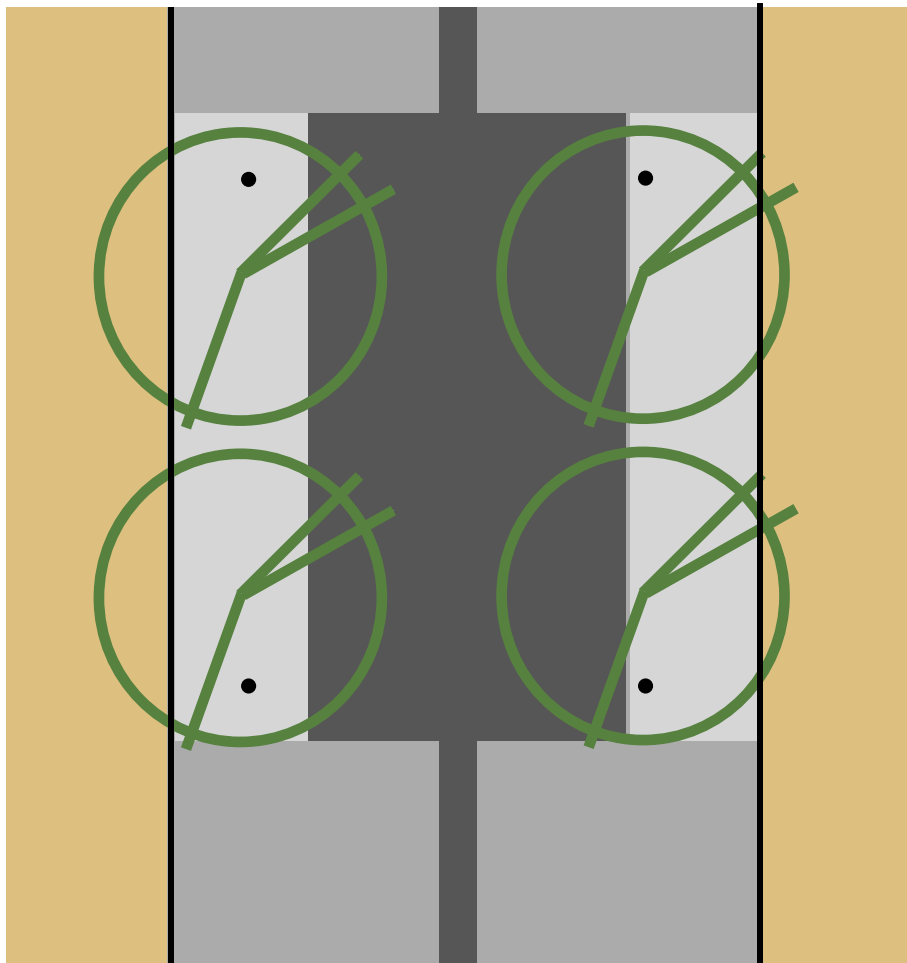

Mål 1:100

06.01.2004

RAMBØLL NYVIG/mro

Hals Kommune

Idéskitse for Halsvej i Vester Hassing

Sivegade med midterafvanding

Mål 1:100

06.01.2004

RAMBØLL NYVIG/mro

Hals Kommune

Idéskitse for Halsvej i Vester Hassing

Indsnævring

Mål 1:100

06.01.2004

RAMBØLL NYVIG/mro

Hals Kommune

Idéskitse for Halsvej i Vester Hassing

Sivegade med sideafvandning

Mål 1:100

06.01.2004

RAMBØLL NYVIG/mro