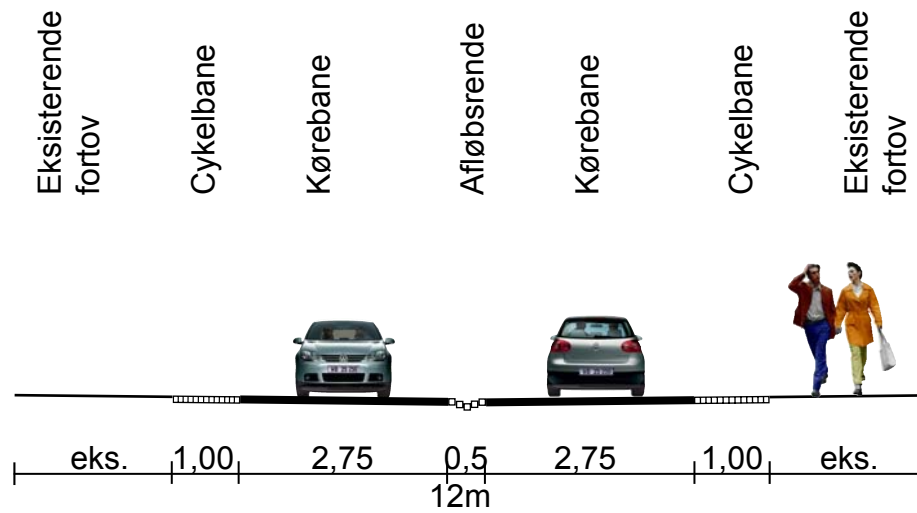

Mål 1:100

06.01.2004

RAMBØLL NYVIG/mro

Hals Kommune

Idéskitse for Halsvej i Vester Hassing

Sivegade med midterafvanding

Mål 1:100

06.01.2004