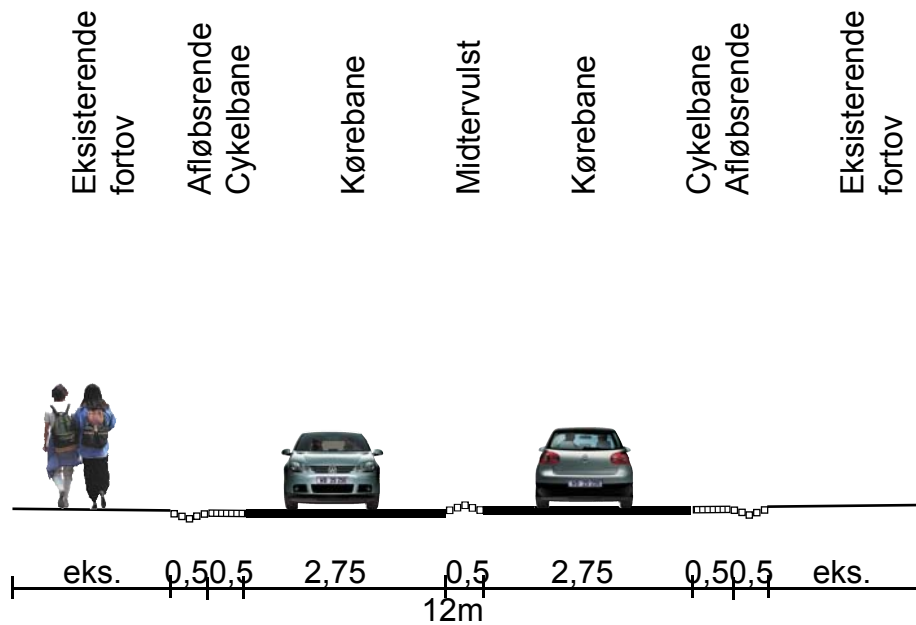

RAMBØLL NYVIG/mro

Hals Kommune

Idéskitse for Halsvej i Vester Hassing

Indsnævring

Mål 1:100

06.01.2004

RAMBØLL NYVIG/mro

Hals Kommune