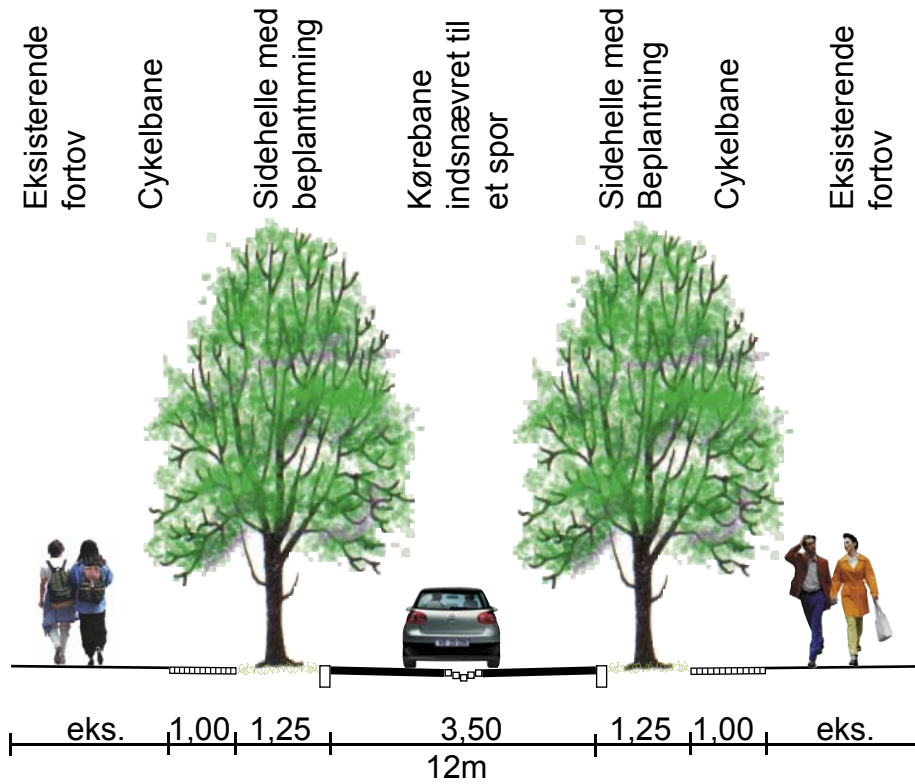

Hals Kommune

Idéskitse for Halsvej i Vester Hassing

Indsnævring

Mål 1:100

06.01.2004

RAMBØLL NYVIG/mro