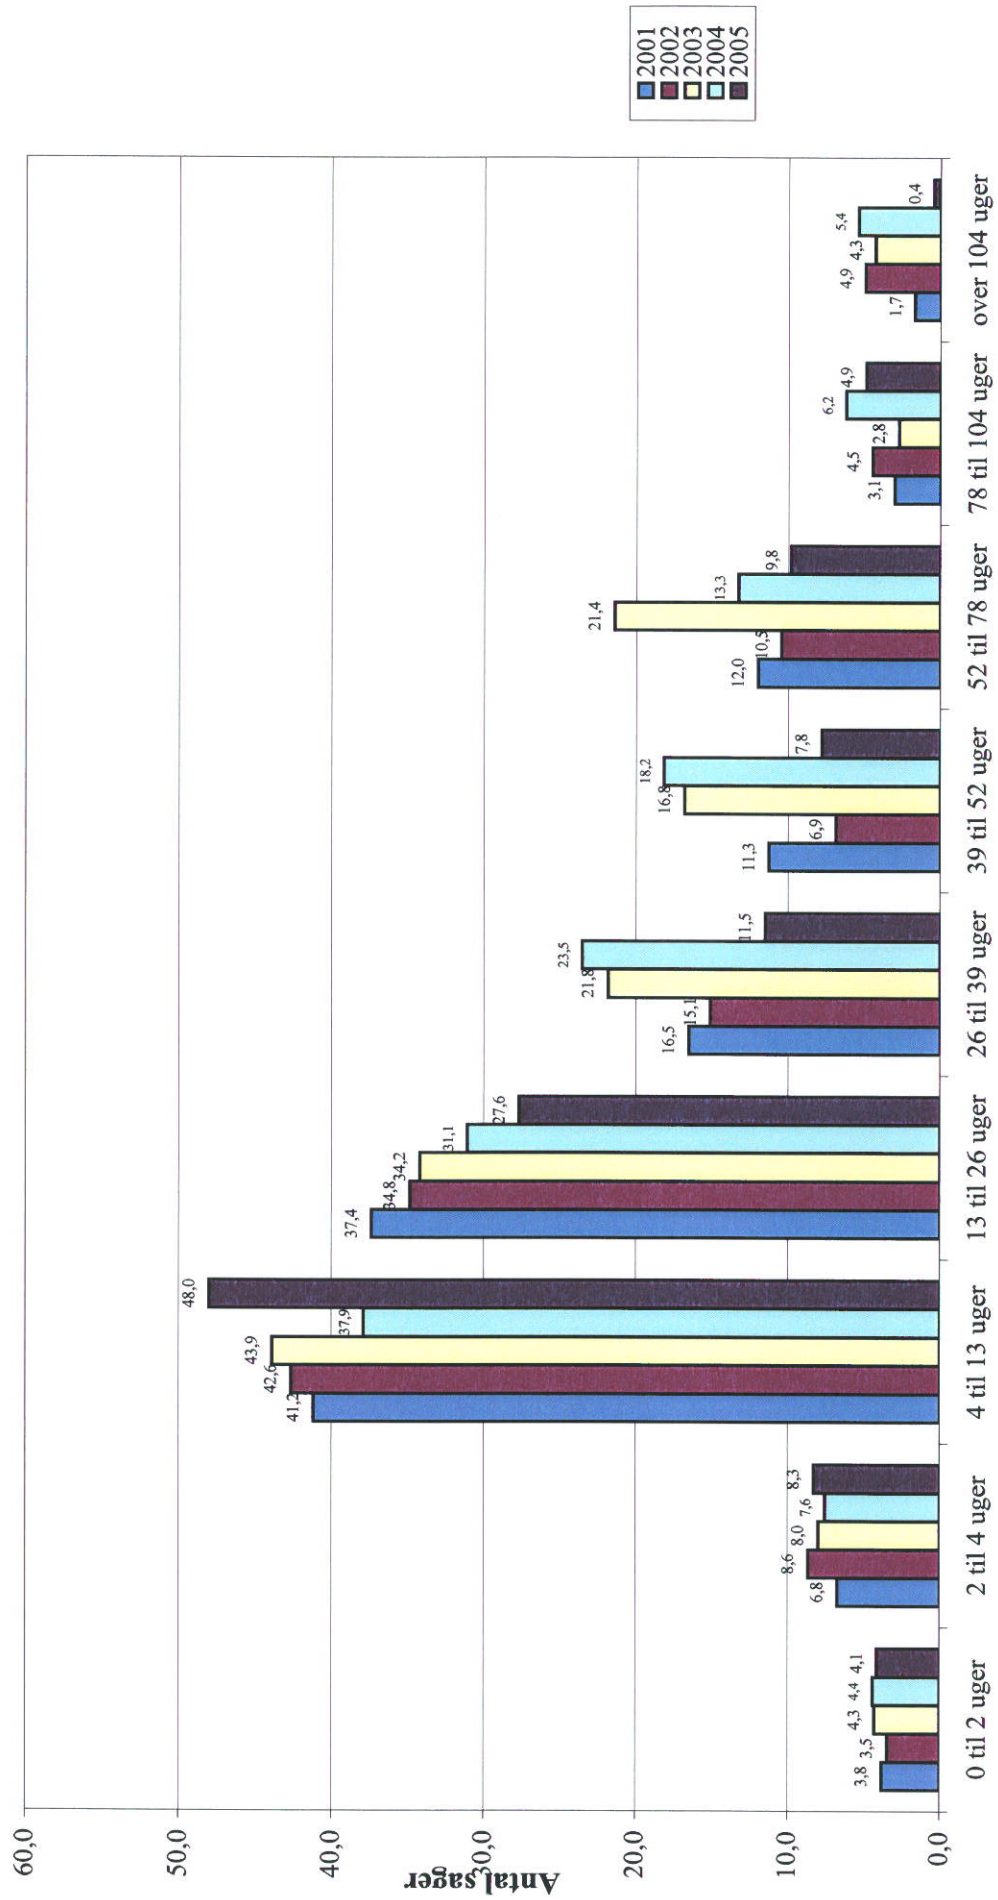

Gennemsnitlig antal sygedagpengesager 2001 til 2005 Udregnet for uge 1-17

Udviklingen i sygedagpenge fordelt på intervaller i 2005

Antallet af sygedagpengesager i uge 17 for årene 2001 til 2005