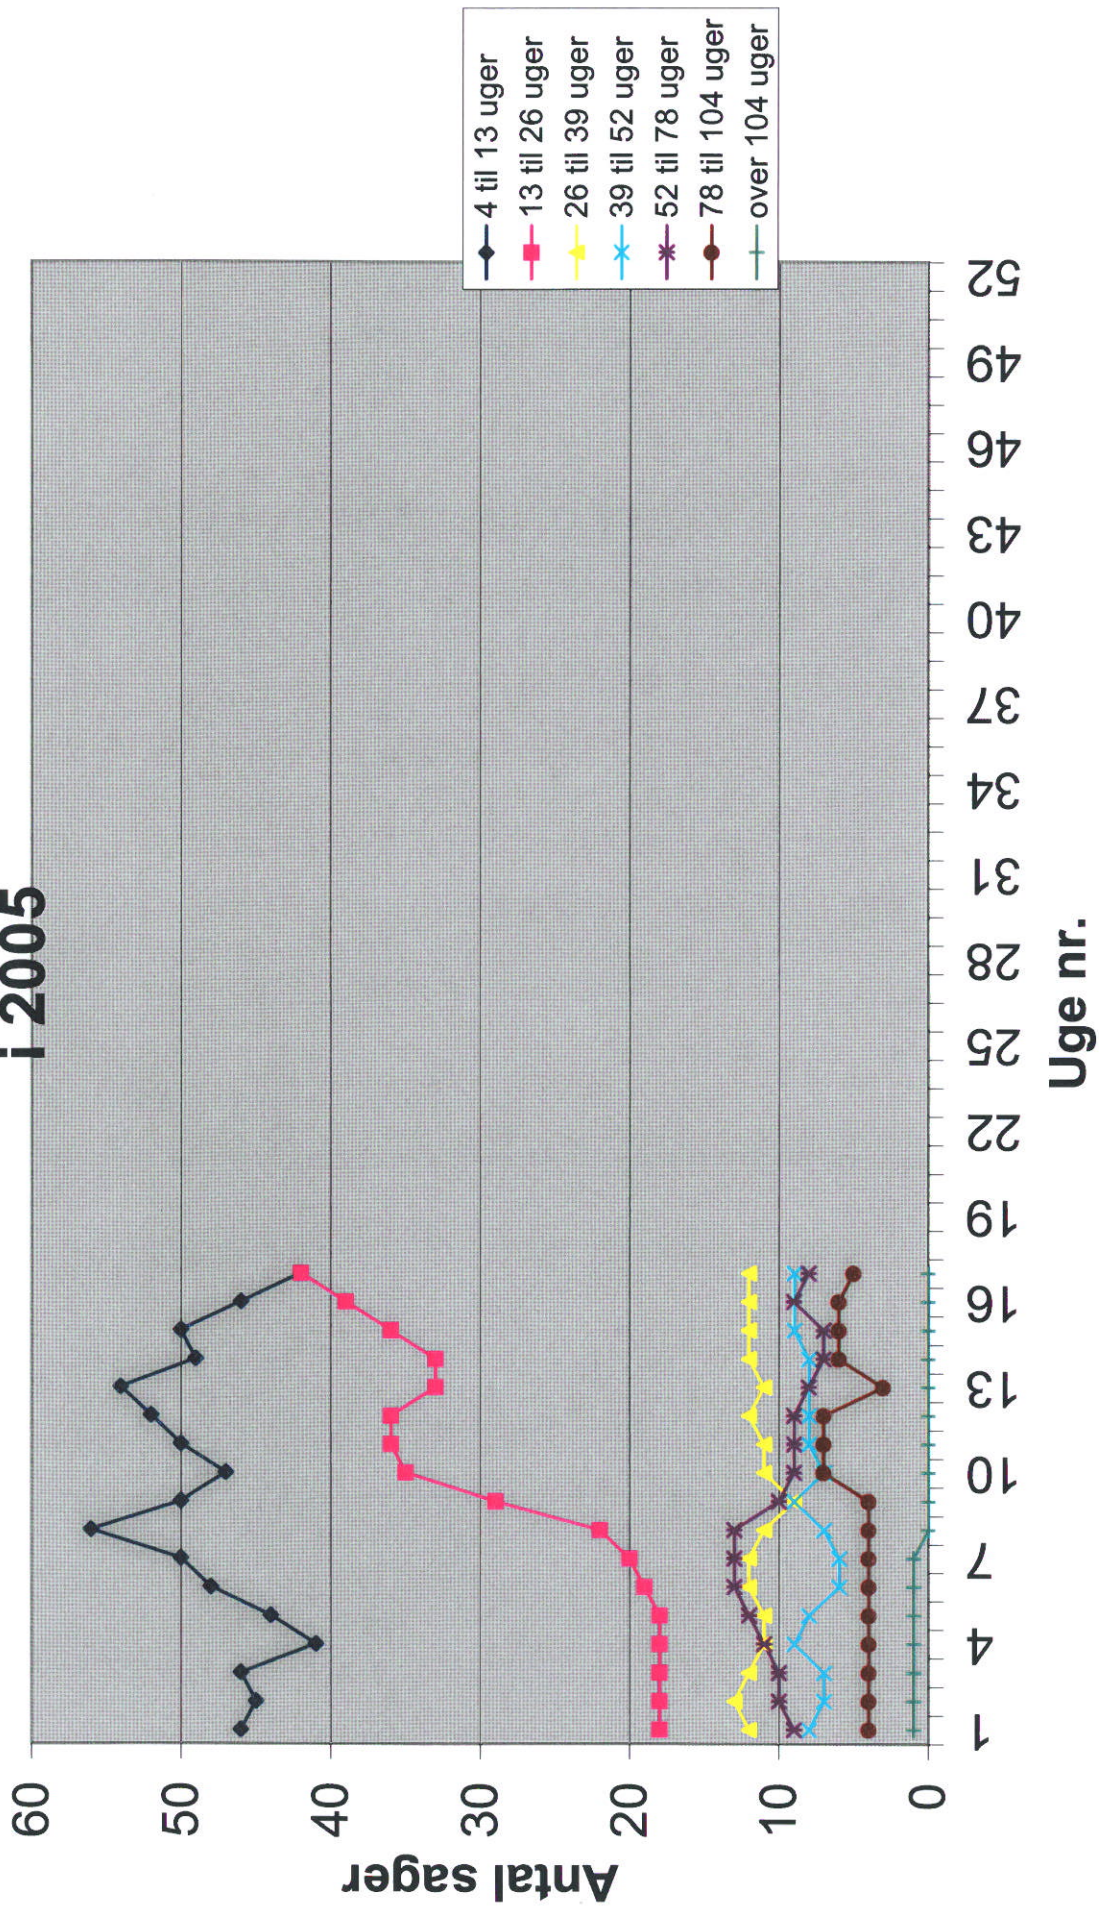

Gennemsnitlig antal sygedagpengesager 2001 til 2005 Udregnet for uge 1-17

Udviklingen i sygedagpenge fordelt på intervaller i 2005

Antallet af sygedagpengesager i uge 17 for årene 2001 til 2005