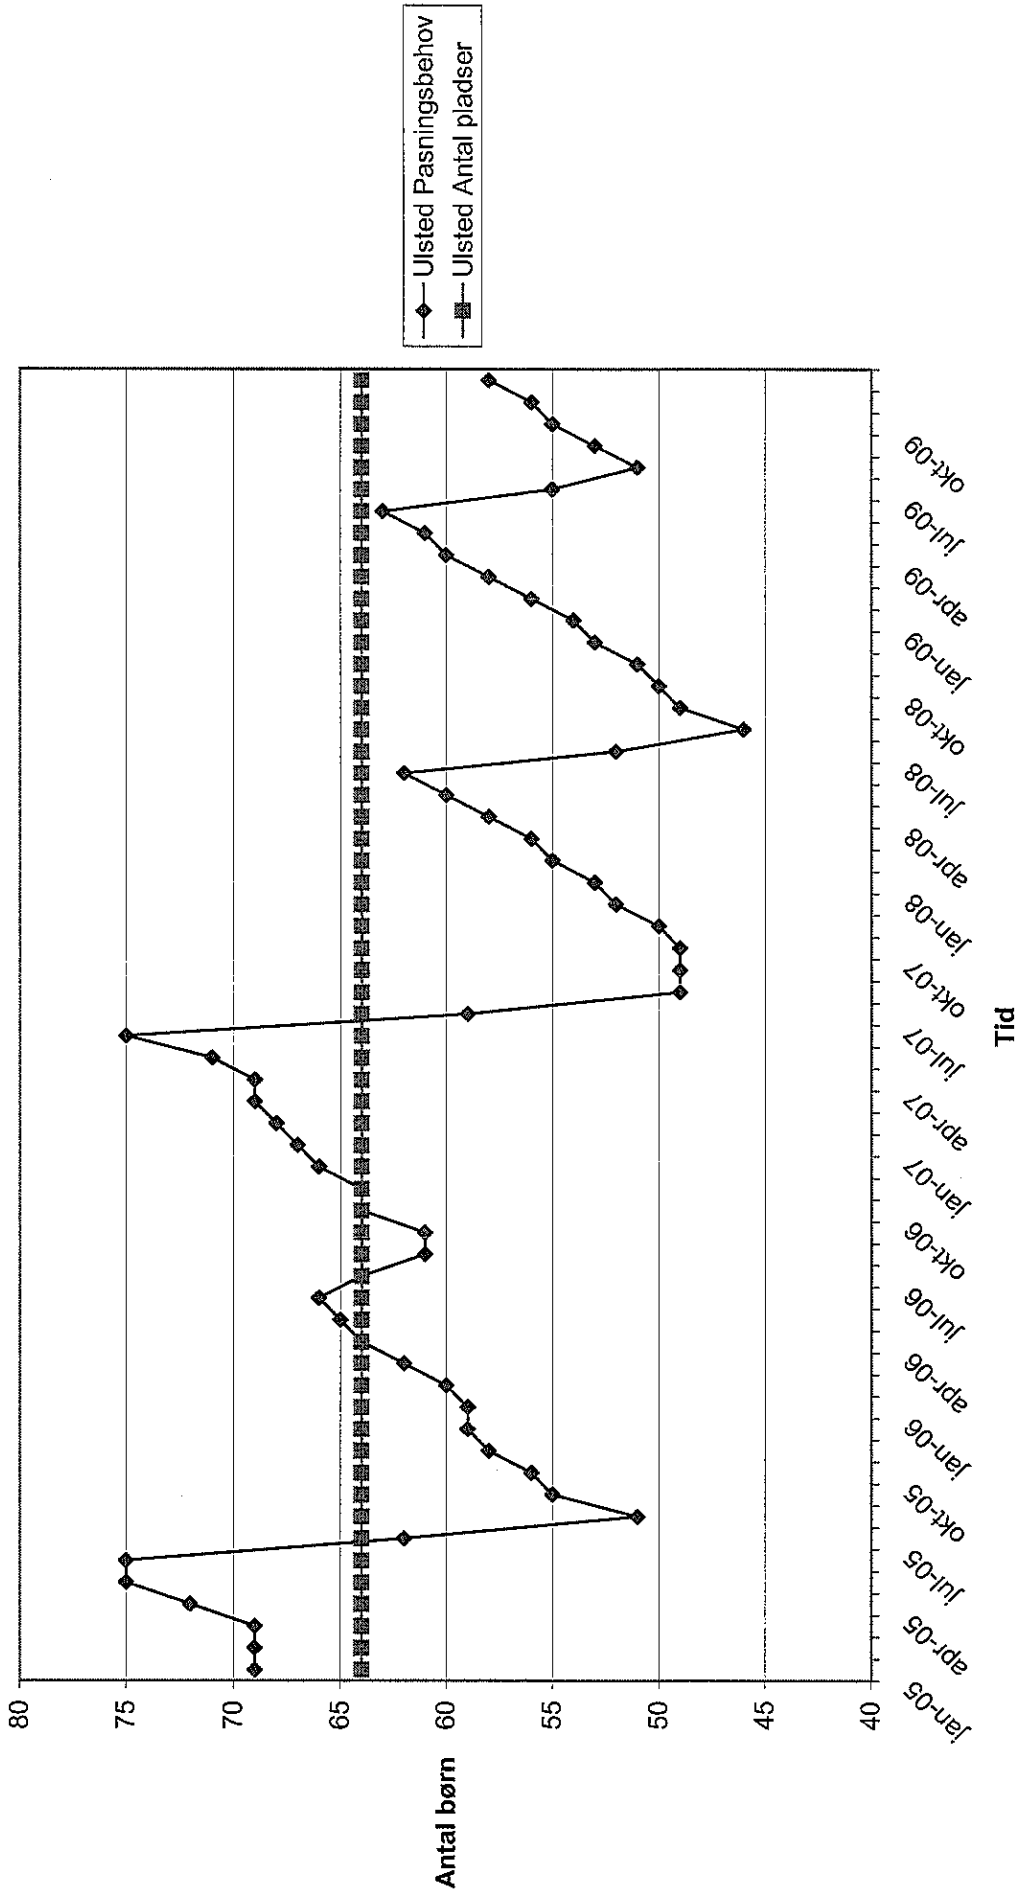

Pasningsbehov Børnehave Ulsted

	jan-05	feb-05	mar-05	apr-05	maj-05	jun-05	jul-05	aug-05	sep-05	okt-05	nov-05	dec-05	jan-06
Jlsted Pasningsbehov	69	69	69	72	75	75	62	51	55	56	58	59	59
Jlsted Antal pladser	64	64	64	64	64	64	64	64	64	64	64	64	64
\ufvigelse	-5	-5	-5	-8	-11	-11	2	13	9	8	6	5	5

feb-06	60	64	4	mar-06	62	64	2	apr-06	64	64	0	maj-06	65	64	-1	jun-06	66	64	-2	jul-06	64	64	0	aug-06	61	64	3	sep-06	61	64	3	okt-06	64	64	0	nov-06	64	64	0	dec-06	66	64	-2	jan-07	67	64	-3	feb-07	68	64	-4	mar-07	69	64	-5	apr-07	69	64	-5	maj-07	71	64	-7
--------	----	----	---	--------	----	----	---	--------	----	----	---	--------	----	----	----	--------	----	----	----	--------	----	----	---	--------	----	----	---	--------	----	----	---	--------	----	----	---	--------	----	----	---	--------	----	----	----	--------	----	----	----	--------	----	----	----	--------	----	----	----	--------	----	----	----	--------	----	----	----

50	51	53	54	56	58	60	61	63	55	51	53	55	55	56	58
64	64	64	64	64	64	64	64	64	64	64	64	64	64	64	64
14	13	11	10	8	6	4	3	1	9	13	11	9	9	8	6
okt-08	nov-08	dec-08	jan-09	feb-09	mar-09	apr-09	maj-09	jun-09	jul-09	aug-09	sep-09	okt-09	nov-09	dec-09	