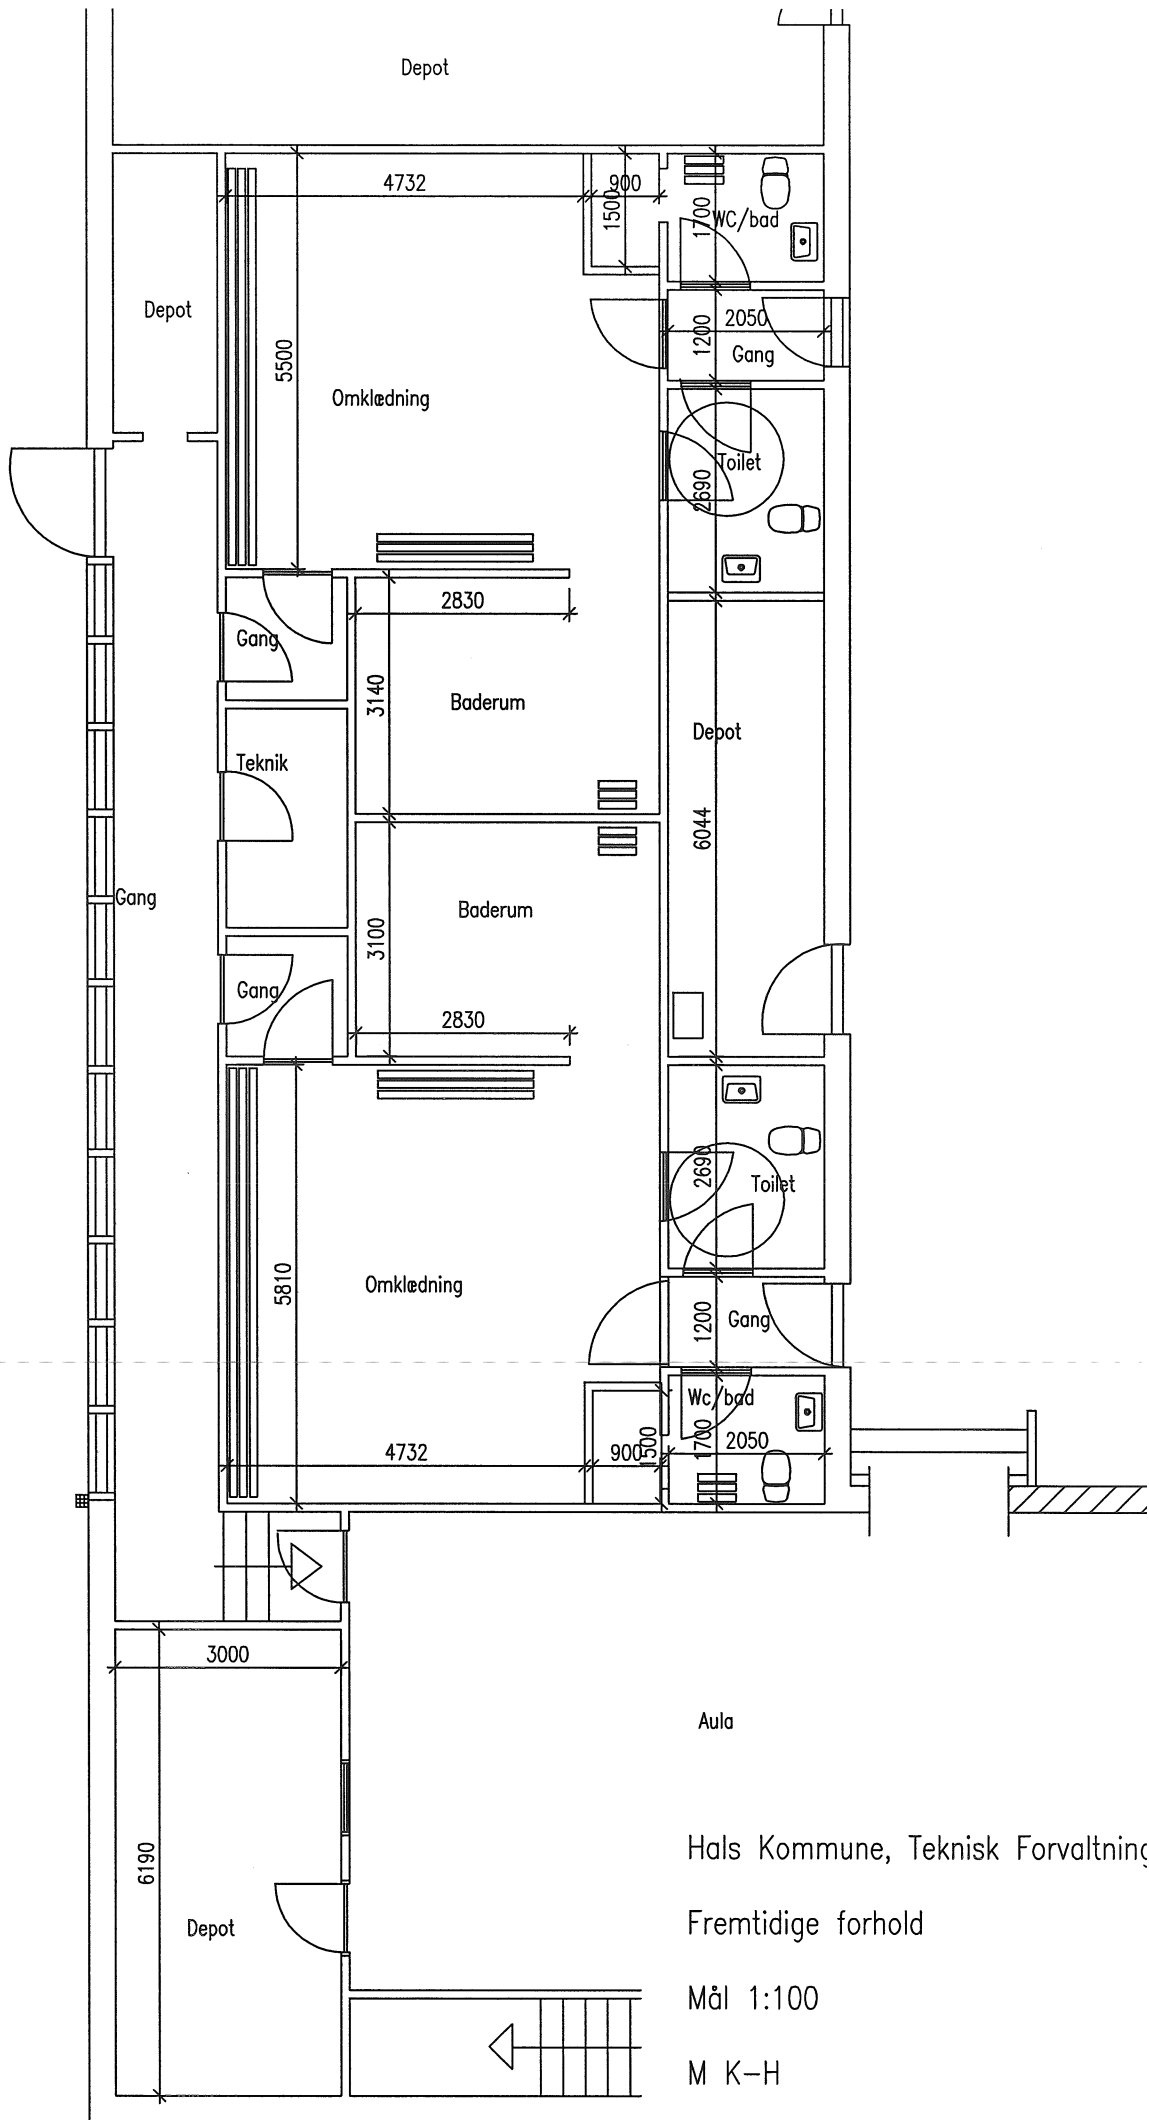

Hals Kommune, Teknisk Forvaltning
 Fremtidige forhold
 Mål 1:100
 M K-H

Aula

Hals Kommune, Teknisk Forvaltning

Fremtidige forhold

Mål 1:100

M K-H

Hals Kommune, Teknisk Forvaltning

Eksisterende forhold

Mål 1:100

M K-H