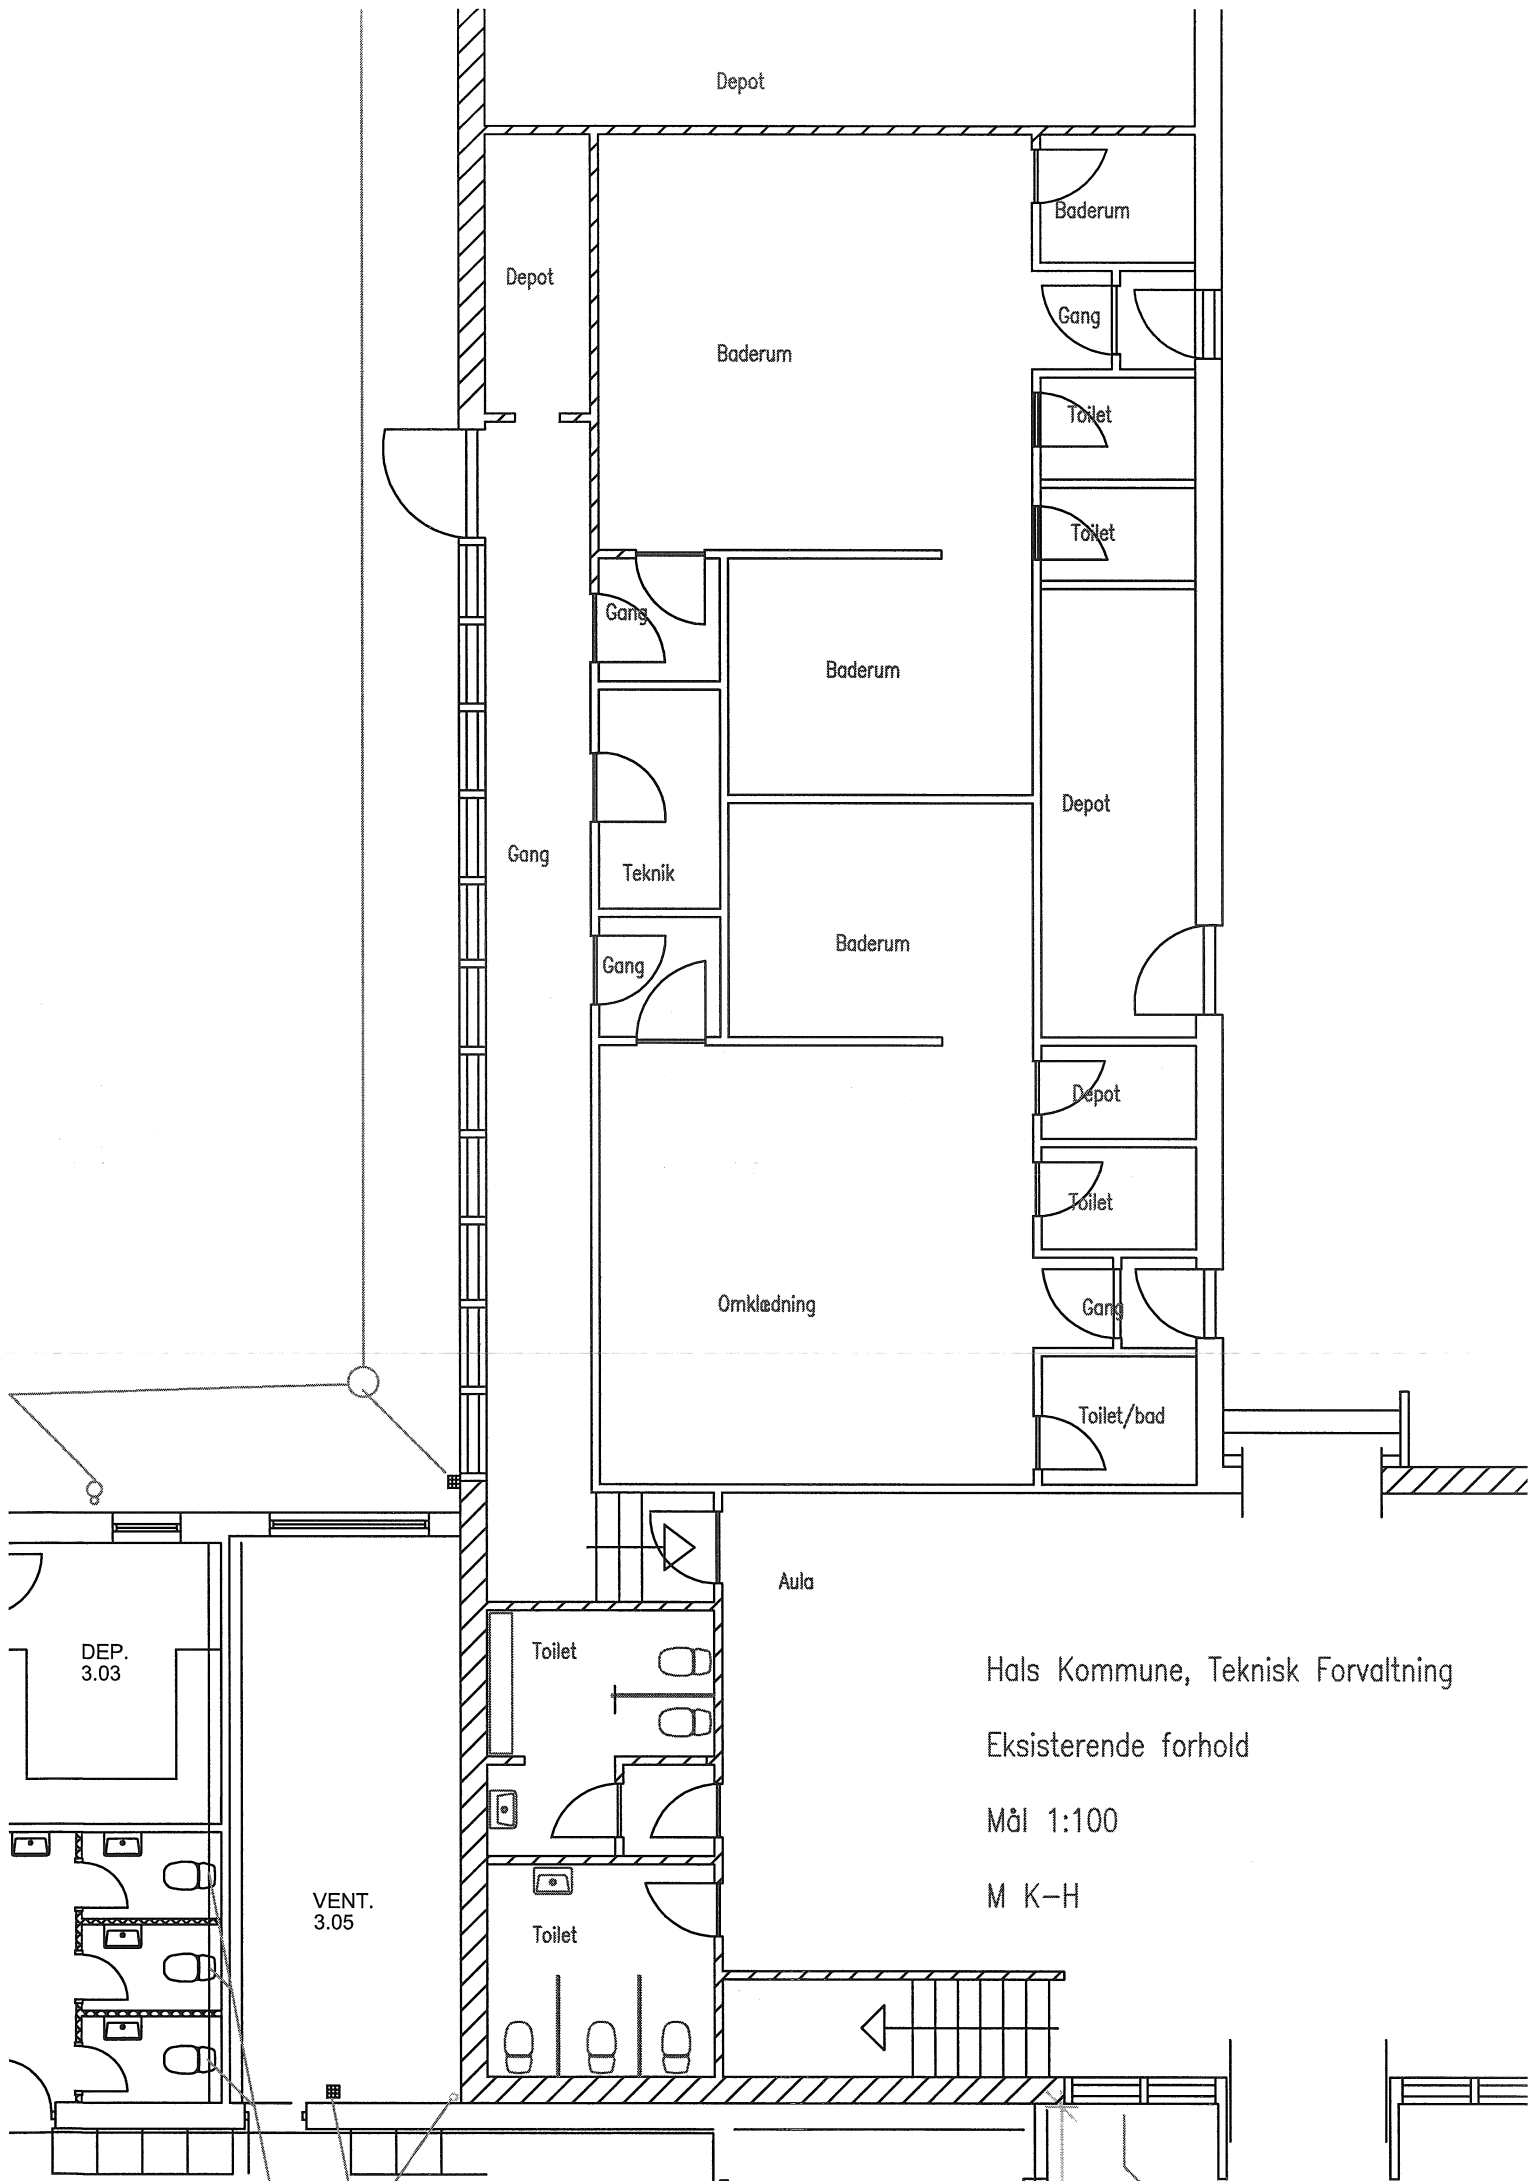

Hals Kommune, Teknisk Forvaltning
 Fremtidige forhold
 Mål 1:100
 M K-H

Aula

Hals Kommune, Teknisk Forvaltning

Fremtidige forhold

Mål 1:100

M K-H

Hals Kommune, Teknisk Forvaltning

Eksisterende forhold

Mål 1:100

M K-H