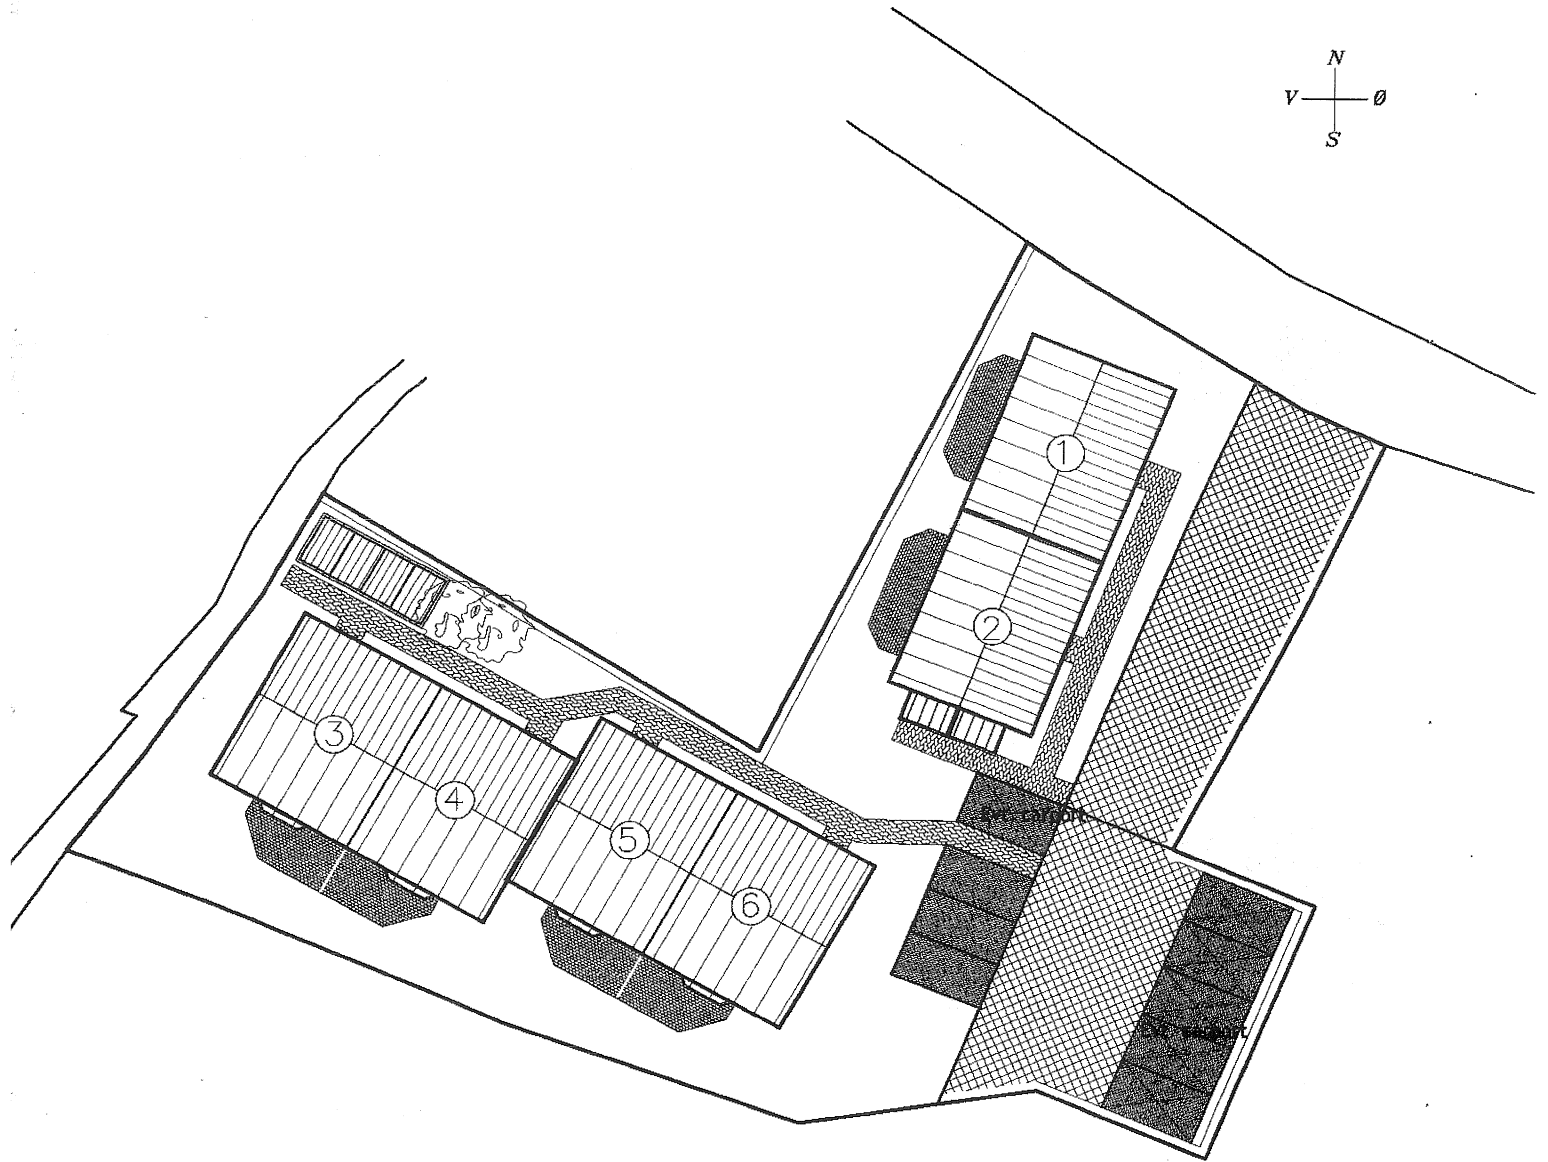

Søgsid 23379

BEBYG.: 29,9%

KONGENSGADE, HALS
SITUATIONSPLAN

MÅL: 1:400

DATO: 24.11.04